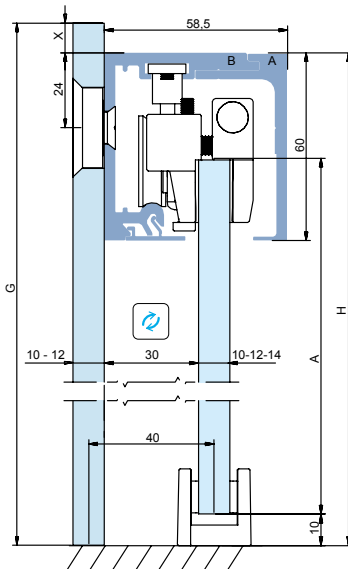

NOTA: Aggiungere al prezzo del kit il prezzo delle borchie cod.B70WP7031
 2mt = 10 borchie / 2,5mt = 12 borchie / 3mt = 15 borchie / 5mt = 25 borchie

PORTA DOPPIA Double Door

$$A = H - 43 \text{ mm}$$

$$G = H + X$$