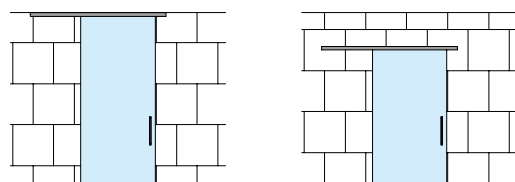

PORTA SINGOLA Single Door

KIT COMPRENDE:
1 x binario + 1 x kit pinze +
2 x tappo + 1 x guida a terra
1 x rail + 1 x kit pliers +
2 x cap + 1 x floor guide

1KB110C WK 1NS
1 x SOFTPRO™

1KB110C WK 1SS
1 x Doppio/Double
SOFTPRO™

FINITURA 02 alluminio naturale natural aluminum	2 m	1.176,00 €	1.269,95 €
	3 m	1.269,52 €	1.363,47 €
	4 m	1.363,05 €	1.457,00 €
	6 m	1.550,08 €	1.644,03 €
FINITURA 13 simil inox imitation satin stainless steel	2 m	1.228,92 €	1.322,87 €
	3 m	1.345,82 €	1.439,77 €
	4 m	1.462,72 €	1.556,67 €
	6 m	1.696,53 €	1.790,48 €