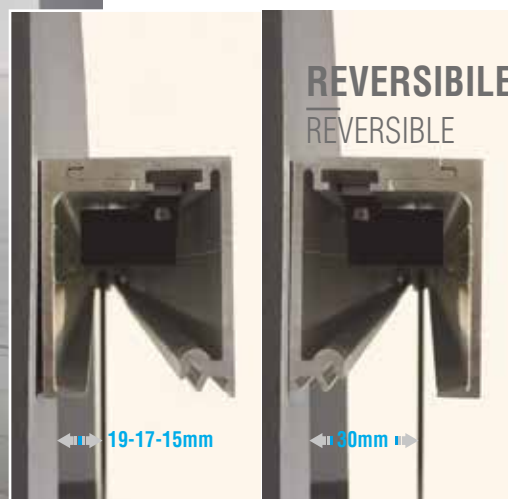

ELEGANTE
ELEGANT

COMPATTO
COMPACT

REVERSIBILE
REVERSIBLE

19-17-15mm

30mm

REVERSIBILE REVERSIBLE

Si può installare a parete su entrambi i lati seguendo i punti guida di foratura. Questa caratteristica, unica nel mondo degli scorrevoli, permette di scegliere la distanza del vetro a parete a seconda delle necessità.