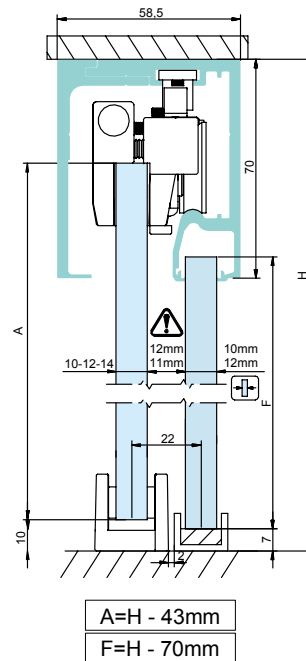

SCORREVOLE A SOFFITTO CON FISSO Sliding on Ceiling with Sidelight

PORTA SINGOLA Single Door

KIT COMPRENDE:
1 x binario + 1 x kit pinze
+ 1 x guida a terra
1 x rail + 1 x kit pliers
+ 1 x floor guide

2KB110C WK 1NS
1 x SOFTPRO™

2KB110C WK 1SS
1 x Doppio/Double
SOFTPRO™

FINITURA 02 alluminio naturale natural aluminum	2 m	1.229,87 €	1.323,82 €
	3 m	1.356,13 €	1.450,08 €
	4 m	1.482,38 €	1.576,33 €
	6 m	1.734,88 €	1.828,83 €
FINITURA 13 simil inox imitation satin stainless steel	2 m	1.278,24 €	1.372,19 €
	3 m	1.427,22 €	1.521,17 €
	4 m	1.576,19 €	1.670,14 €
	6 m	1.874,15 €	1.968,10 €