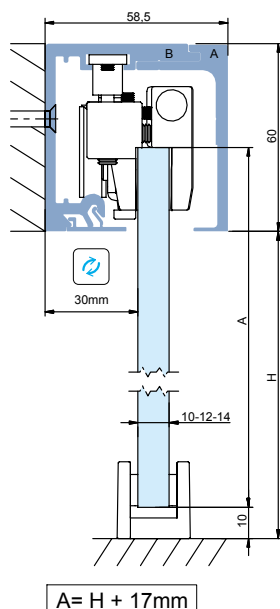

CONFIGURAZIONI

Configurations

SCORREVOLE A PARETE / SOFFITTO Sliding on Wall / Ceiling