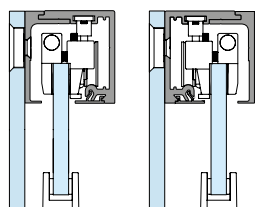

SCORREVOLE SU VETRO FISSO Sliding on Sidelight