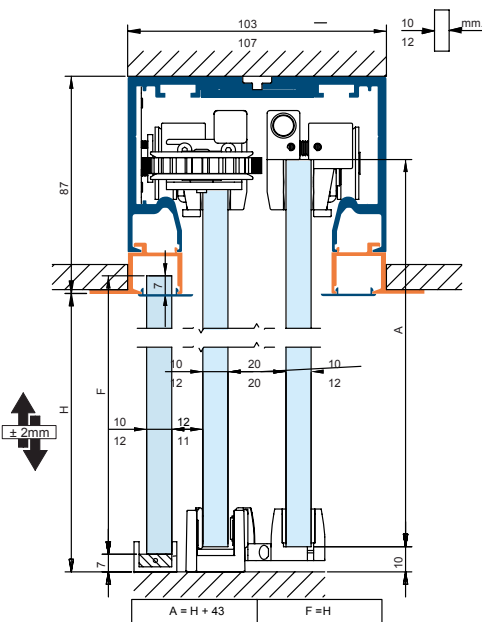

Spessore vetro / Glass thickness 12mm

KIT COMPRENDE: 1 x set binari + 1 x set di pinze e Accessori + 1 x set di guide 1 x rail + 1 x kit pliers & accessories + 1 x floor	4KB110T WK 1NN 2 x Freno standard	4KB110 T WK 1SS SOFTPRO® 2 lati/sides 55kg	4KB110T WK 11 SS SOFTPRO® 2 lati /sides 110kg	4KB110 T WK 1AS SOFTPRO® 1 lato/side 55kg + 1 Antishock	4KB110T WK 11 AS SOFTPRO® 1 lato/side 110kg + 1 Antishock

FINITURA 02 alluminio naturale natural aluminum	3 m	1.755,35 €	1.963,30 €	2.168,23 €	2.065,77 €	2.270,70 €
	4 m	1.984,90 €	2.192,85 €	2.397,78 €	2.295,32 €	2.500,25 €
6 m	2.444,01 €	2.651,96 €	2.856,89 €	2.754,43 €	2.959,36 €	
FINITURA 13 simil inox imitation satin stainless steel	3 m	1.890,36 €	2.098,31 €	2.303,24 €	2.200,78 €	2.405,71 €
	4 m	2.062,65 €	2.270,60 €	2.475,53 €	2.373,07 €	2.578,00 €
	6 m	2.702,95 €	2.910,90 €	3.115,83 €	3.013,37 €	3.218,30 €