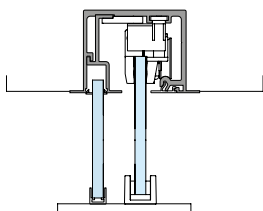

SCORREVOLE A FALSO SOFFITTO CON FISSO Sliding on False Ceiling with Sidelight