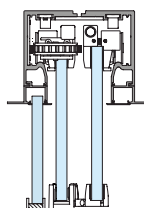

SCORREVOLE A FALSO SOFFITTO CON FISSO Sliding on False Ceiling with Sidelight