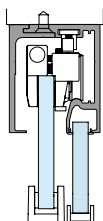

SCORREVOLE A SOFFITTO CON FISSO Sliding on Ceiling with Sidelight