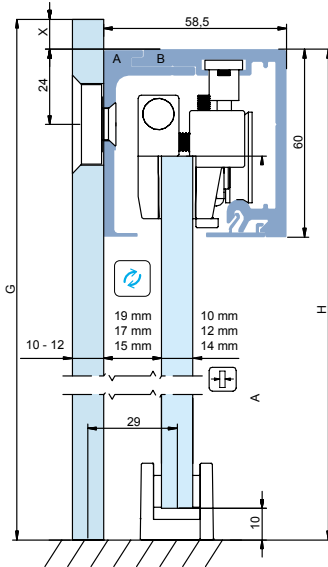

SCORREVOLE SU VETRO FISSO Sliding on Sidelight

PORTA SINGOLA Single Door

$$A = H - 43 \text{ mm}$$

$$G = H + X$$

KIT COMPRENDE:
1 x binario + 1 x kit pinze
2 x tappo + 1 x guida a terra
 1 x rail + 1 x kit pliers
 2 x cap + 1 x floor guide