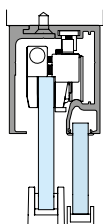

SCORREVOLE A SOFFITTO CON FISSO Sliding on Ceiling with Sidelight