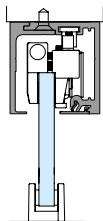

Possibilità di installazione Installation Alternatives

SCORREVOLE A SOFFITTO Sliding on Ceiling