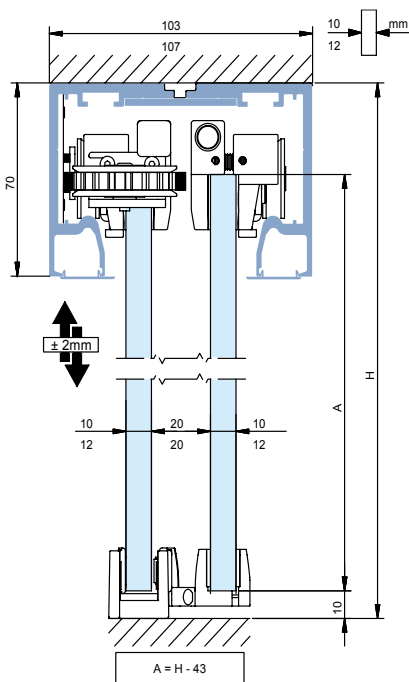

CONFIGURAZIONI

Configurations

SCORREVOLE A TRASCINAMENTO SOFFITTO CON O SENZA FISSO - 10mm

Sliding dragging system for ceiling with or without sidelight - 10mm