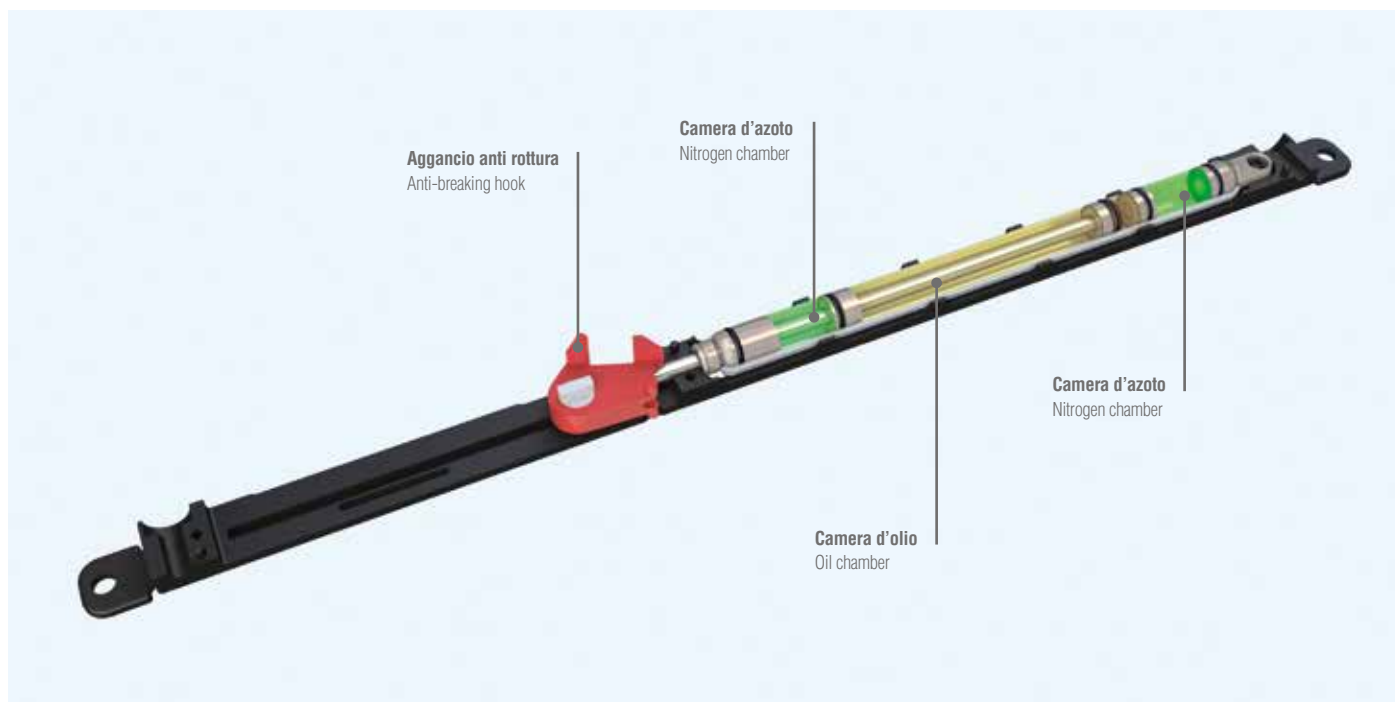

Caratteristiche principali Main features

Sistema combinato idraulico e a gas

Fino a 110kg di portata

1034mm minimo di porta per 2 **SOFTPRO**® su ogni anta, 736mm minimo di porta per 1 **SOFTPRO**® per anta.

600mm minimo di porta per 2 fermi meccanici.

Grado 6 di durabilità, 100.000 cicli .

Combined hydraulic-gas system

Up to 110 kg per panel

Minimum door width: with 2 **SOFTPRO**® on each door 1034 mm; with 1 **SOFTPRO**® on each door 736 mm.

2 stops with a minimum of 600mm width for door

100.000 cycles – Durability: grade 6