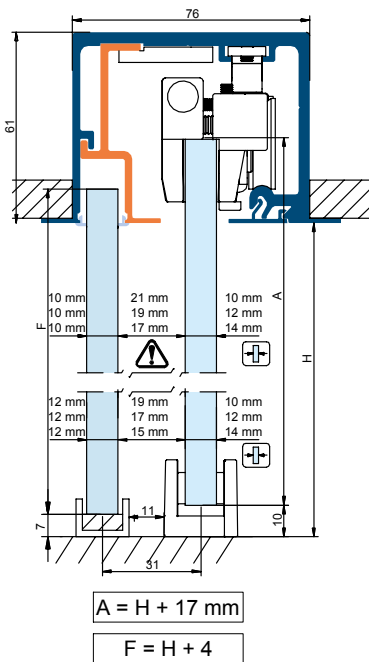

SCORREVOLE A FALSO SOFFITTO CON FISSO Sliding on False Ceiling with Sidelight

PORTA SINGOLA Single Door

KIT COMPRENDE: 1 x binario + 1 x kit pinze + 1 x guida a terra 1 x rail + 1 x kit pliers + 1 x floor guide	7KB110W K1NN 2 x Freno/Brake standard	7KB110W K1AS 1 x SÖFTPRO® + 1 x Anti Shock	7KB110W K1SS 2 x Doppio/Double SÖFTPRO®	
FINITURA 02 alluminio naturale natural aluminum	2 m	520,99 €	656,46 €	701,64 €
	3 m	644,70 €	780,17 €	825,35 €
	4 m	768,43 €	903,90 €	949,08 €
	6 m	1.015,87 €	1.151,34 €	1.196,52 €
FINITURA 13 simil inox imitation satin stainless steel	2 m	551,01 €	686,48 €	731,66 €
	3 m	688,33 €	823,80 €	868,98 €
	4 m	825,67 €	961,14 €	1.006,32 €
	6 m	1.100,35 €	1.235,82 €	1.281,00 €

PORTA DOPPIA Double Door

KIT COMPRENDE: 1 x binario + 2 x kit pinze + 2 x guida a terra 1 x rail + 2 x kit pliers + 2 x floor guide	8KB110W K1NN 2 x Freno/Brake standard	8KB110W K1AS 1 x SÖFTPRO® + 1 x Anti Shock	8KB110W K1SS 2 x Doppio/Double SÖFTPRO®	
FINITURA 02 alluminio naturale natural aluminum	2 m	794,52 €	1.065,46 €	1.155,82 €
	3 m	918,23 €	1.189,17 €	1.279,53 €
	4 m	1.041,96 €	1.312,90 €	1.403,26 €
	6 m	1.289,40 €	1.560,34 €	1.650,70 €
FINITURA 13 simil inox imitation satin stainless steel	2 m	827,34 €	1.098,28 €	1.188,64 €
	3 m	964,66 €	1.235,60 €	1.325,96 €
	4 m	1.102,00 €	1.372,94 €	1.463,30 €
	6 m	1.376,68 €	1.647,62 €	1.737,98 €