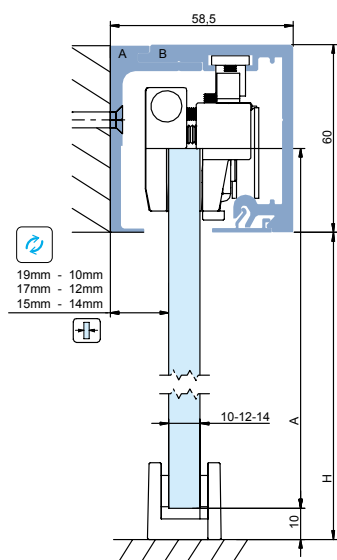

SCORREVOLE A FALSO SOFFITTO Sliding on False Ceiling

SCORREVOLE A FALSO SOFFITTO CON FISSO Sliding on False Ceiling with Sidelight

CONFIGURAZIONI

Configurations

SCORREVOLE A PARETE / SOFFITTO Sliding on Wall / Ceiling