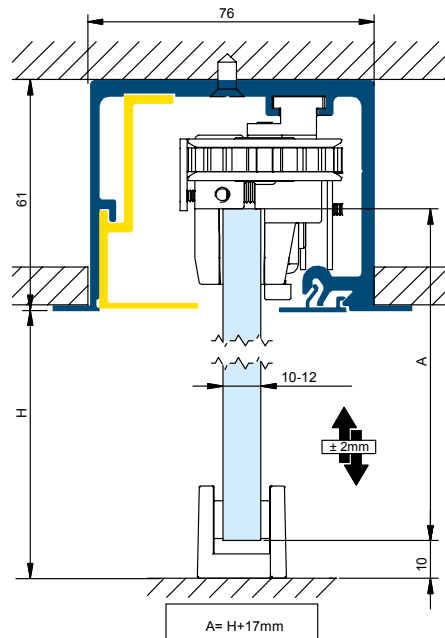

SCORREVOLE A FALSO SOFFITTO Sliding on False Ceiling