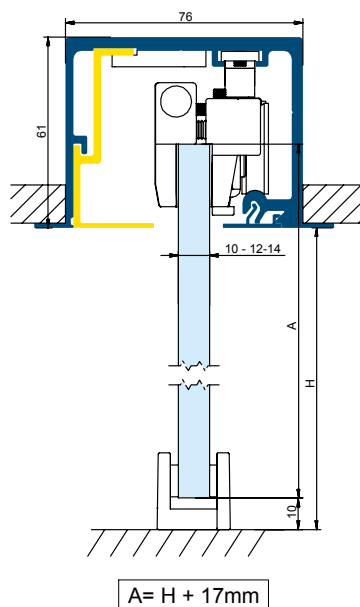

SCORREVOLE A FALSO SOFFITTO Sliding on False Ceiling

PORTA SINGOLA Single Door

KIT COMPRENDE:
1 x binario + 1 x kit pinze
+ 1 x guida a terra
1 x rail + 1 x kit pliers
+ 1 x floor guide

5KB110W K1NN
2 x Freno/Brake standard

5KB110W K1AS
1 x S[○]FTPRO® +
1 x Anti Shock

5KB110W K1SS
2 x Doppio/Double
S[○]FTPRO®

FINITURA 02 alluminio naturale natural aluminum	2 m	506,75 €	642,22 €	687,40 €
	3 m	623,37 €	758,84 €	804,02 €
	4 m	739,99 €	875,46 €	920,64 €
	6 m	973,21 €	1.108,68 €	1.153,86 €
FINITURA 13 simil inox imitation satin stainless steel	2 m	535,21 €	670,68 €	715,86 €
	3 m	664,65 €	800,12 €	845,30 €
	4 m	794,09 €	929,56 €	974,74 €
	6 m	1.052,97 €	1.188,44 €	1.233,62 €