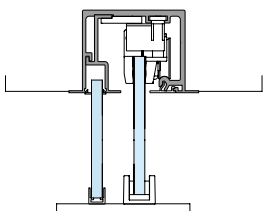

SCORREVOLE A FALSO SOFFITTO CON FISSO Sliding on False Ceiling with Sidelight