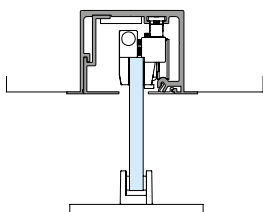

SCORREVOLE A FALSO SOFFITTO Sliding on False Ceiling