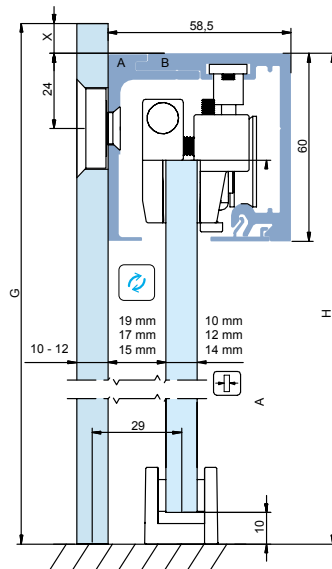

SCORREVOLE SU VETRO FISSO Sliding on Sidelight

$$A = H - 43 \text{ mm}$$

$$G = H + X$$