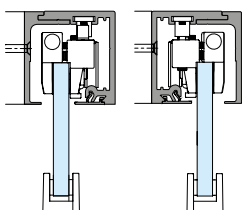

SCORREVOLE A PARETE Sliding on Wall