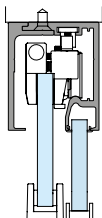

SCORREVOLE A SOFFITTO CON FISSO Sliding on Ceiling with Sidelight