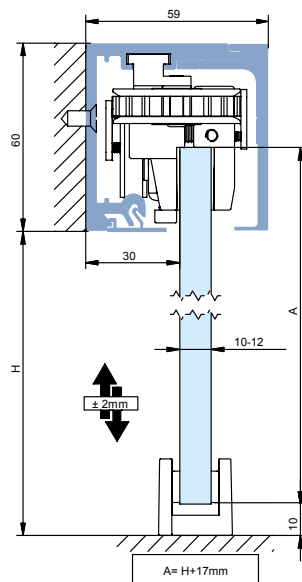

CONFIGURAZIONI

Configurations

SCORREVOLE A PARETE / SOFFITTO Sliding on Wall / Ceiling