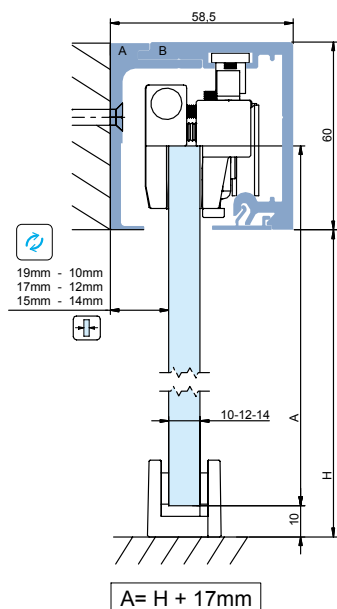

CONFIGURAZIONI

Configurations

SCORREVOLE A PARETE / SOFFITTO Sliding on Wall / Ceiling