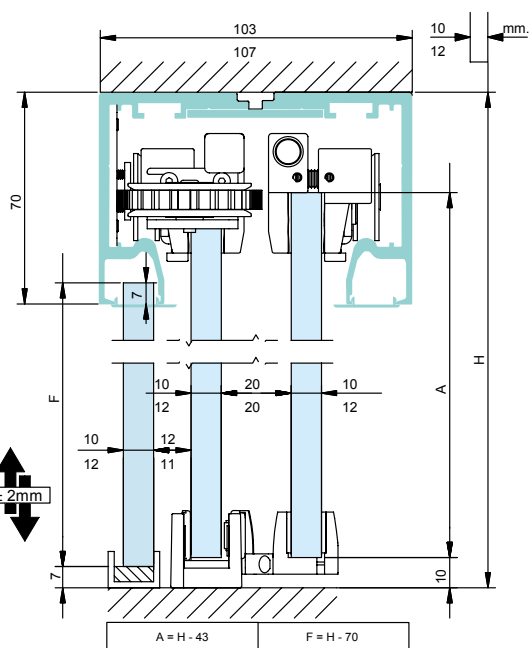

Spessore vetro / Glass thickness 12mm

KIT COMPRENDE: 1 x set binari + 1 x set di pinze e Accessori + 1 x set di guide 1 x rail + 1 x kit pliers & accessories + 1 x floor	2KB110T WK1NN 2 x Freno standard	2KB110T WK 1SS SOFTPRO® 2 lati/sides 55kg	2KB110T WK 11SS SOFTPRO® 2 lati/sides 110kg	2KB110 T WK 1AS SOFTPRO® 1 lato/side 55kg + 1 Antishock	2KB110T WK 11 AS SOFTPRO® 1 lato/side 110kg + 1 Antishock

FINITURA 02 alluminio naturale natural aluminum	3 m	1.755,35 €	1.963,30 €	2.168,23 €	2.065,77 €	2.270,70 €
	4 m	1.984,90 €	2.192,85 €	2.397,78 €	2.295,32 €	2.500,25 €
	6 m	2.444,01 €	2.651,96 €	2.856,89 €	2.754,43 €	2.959,36 €
FINITURA 13 simil inox imitation satin stainless steel	3 m	1.890,36 €	2.098,31 €	2.303,24 €	2.200,78 €	2.405,71 €
	4 m	2.062,65 €	2.270,60 €	2.475,53 €	2.373,07 €	2.578,00 €
	6 m	2.702,95 €	2.910,90 €	3.115,83 €	3.013,37 €	3.218,30 €