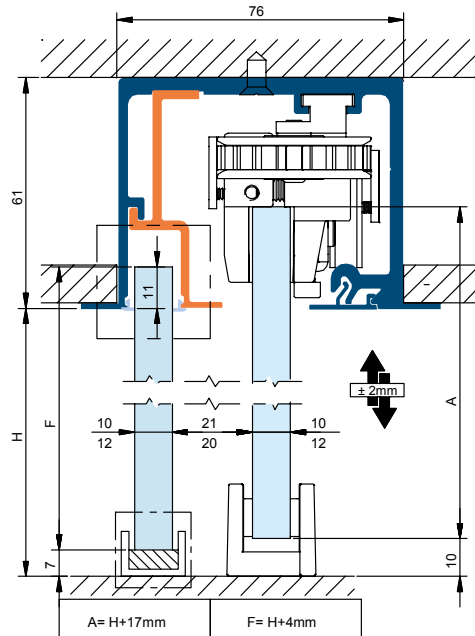

SCORREVOLE A FALSO SOFFITTO CON FISSO Sliding on False Ceiling with Sidelight