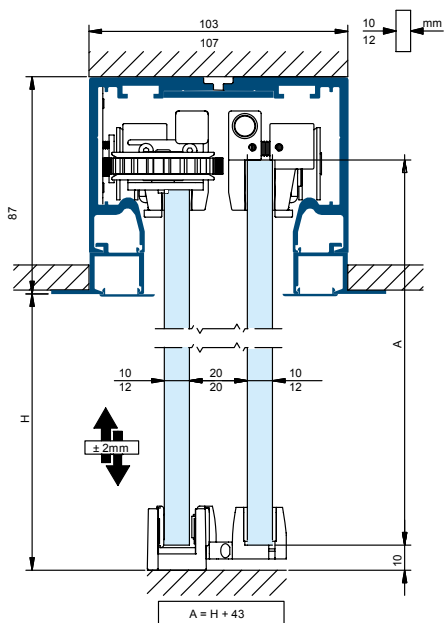

SCORREVOLE A TRASCINAMENTO FALSO SOFFITTO CON O SENZA FISSO - 10mm

Sliding dragging system for false ceiling with or without sidelight - 10mm