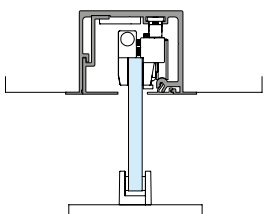

SCORREVOLE A FALSO SOFFITTO Sliding on False Ceiling