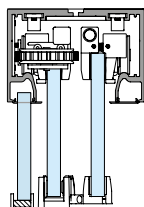

SCORREVOLE A SOFFITTO CON FISSO Sliding on Ceiling with Sidelight