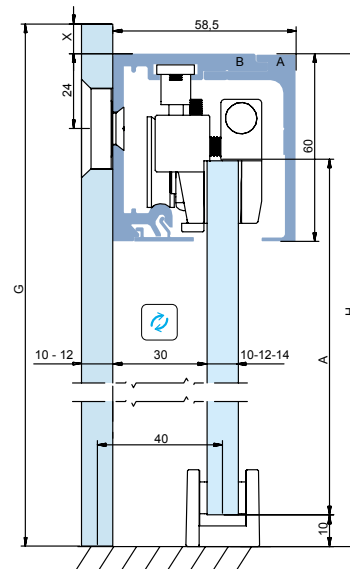

$$A = H - 43 \text{ mm}$$

$$G = H + X$$

PORTA SINGOLA Single Door

KIT COMPRENDE:
1 x binario + 1 x kit pinze +
2 x tappo + 1 x guida a terra
1 x rail + 1 x kit pliers +
2 x cap + 1 x floor guide

3KB110C WK 1NS
1 x SOFTPRO™

3KB110C WK 1SS
1 x Doppio/ Double
SOFTPRO™

FINITURA 02 alluminio naturale natural aluminium	2 m	1.176,00 €	1.269,95 €
	3 m	1.269,52 €	1.363,47 €
	4 m	1.363,05 €	1.457,00 €
	6 m	1.550,08 €	1.644,03 €
FINITURA 13 simil inox imitation satin stainless steel	2 m	1.228,92 €	1.322,87 €
	3 m	1.345,82 €	1.439,77 €
	4 m	1.462,72 €	1.556,67 €
	6 m	1.696,53 €	1.790,48 €

NOTA: Aggiungere al prezzo del kit il prezzo delle borchie cod.B70WP7031
2mt = 10 borchie / 2,5mt = 12 borchie / 3mt = 15 borchie / 5mt = 25 borchie