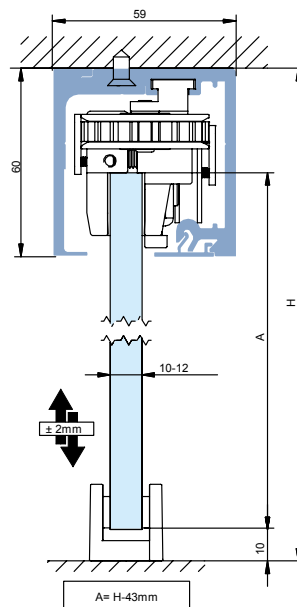

CONFIGURAZIONI

Configurations

SCORREVOLE A PARETE / SOFFITTO Sliding on Wall / Ceiling