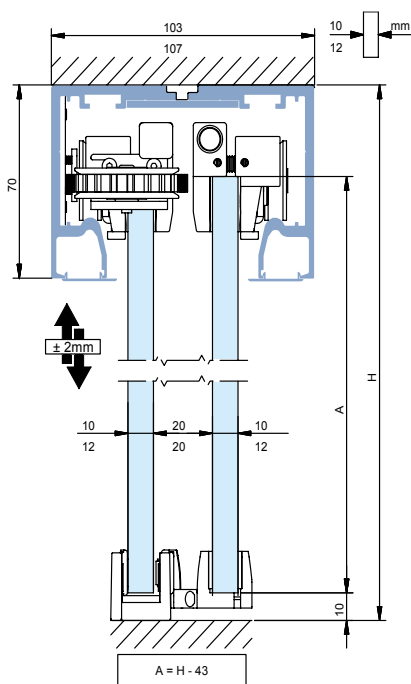

SCORREVOLE A TRASCINAMENTO SOFFITTO CON O SENZA FISSO - 12mm

Sliding dragging system for ceiling with or without sidelight - 12mm