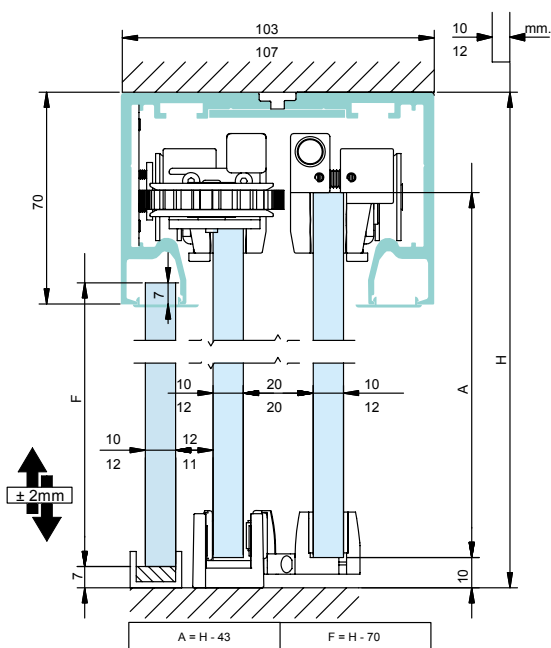

Spessore vetro / Glass thickness 10mm

KIT COMPRENDE:
1 x set binari + 1 x set di pinze e Accessori + 1 x set di guide
1 x rail + 1 x kit pliers & accessories + 1 x floor guide

	1KB110T WK 1NN 2 x Freno/Brake	1KB110T WK 1SS SOFTPRO™	1KB110T WK11 SS SOFTPRO™ 2 lati/Sides 110kg	1KB110 T WK 1AS SOFTPRO™ 1 lato/side 55kg + 1 Antishock	1KB110T WK11 AS SOFTPRO™ 1 lato/side 110kg + 1 Antishock

FINITURA 02 alluminio naturale natural aluminum	3 m	1.755,35 €	1.963,30 €	2.168,23 €	2.065,77 €	2.270,70 €
	4 m	1.984,90 €	2.192,85 €	2.397,78 €	2.295,32 €	2.500,25 €
	6 m	2.444,01 €	2.651,96 €	2.856,89 €	2.754,43 €	2.959,36 €
FINITURA 13 simil inox imitation satin stainless steel	3 m	1.890,36 €	2.098,31 €	2.303,24 €	2.200,78 €	2.405,71 €
	4 m	2.062,65 €	2.270,60 €	2.475,53 €	2.373,07 €	2.578,00 €
	6 m	2.702,95 €	2.910,90 €	3.115,83 €	3.013,37 €	3.218,30 €