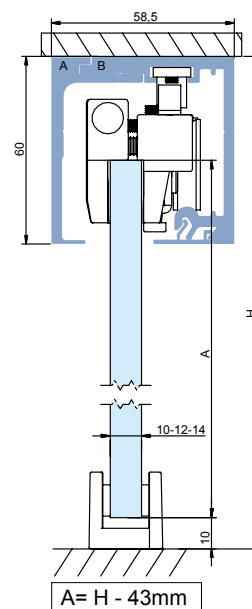

CONFIGURAZIONI

Configurations

SCORREVOLE A PARETE / SOFFITTO Sliding on Wall / Ceiling