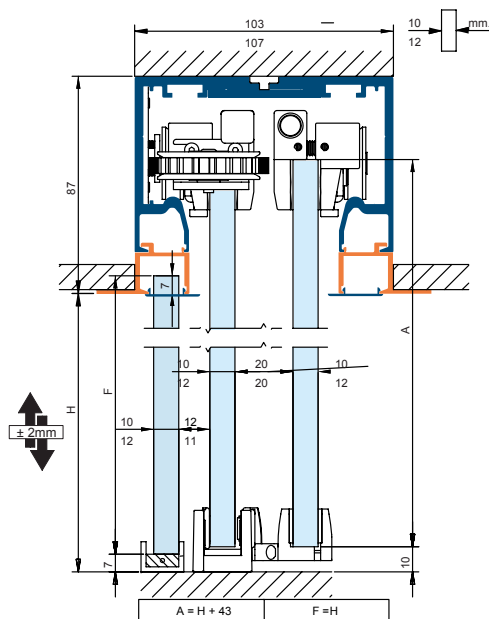

Spessore vetro / Glass thickness 10mm

KIT COMPRENDE: 1 x set binari + 1 x set di pinze e Accessori + 1 x set di guide 1 x rail + 1 x kit pliers & accessories + 1 x floor	3KB110T WK 1NN 2 x Freno standard	3KB110 T WK 1SS SOFTPRO® 2 lati/sides 55kg	3KB110T WK11 SS SOFTPRO® 2 lati/sides 110kg	3KB110 T WK 1AS SOFTPRO® 1 lato/side 55kg + 1 Antishock	3KB110T WK 11 AS SOFTPRO® 1 lato/side 110kg + 1 Antishock

FINITURA 02 alluminio naturale natural aluminum	3 m	1.755,35 €	1.963,30 €	2.168,23 €	2.065,77 €	2.270,70 €
	4 m	1.984,90 €	2.192,85 €	2.397,78 €	2.295,32 €	2.500,25 €
	6 m	2.444,01 €	2.651,96 €	2.856,89 €	2.754,43 €	2.959,36 €
FINITURA 13 simil inox imitation satin stainless steel	3 m	1.890,36 €	2.098,31 €	2.303,24 €	2.200,78 €	2.405,71 €
	4 m	2.062,65 €	2.270,60 €	2.475,53 €	2.373,07 €	2.578,00 €
	6 m	2.702,95 €	2.910,90 €	3.115,83 €	3.013,37 €	3.218,30 €