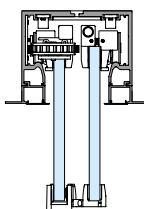

SCORREVOLE A FALSO SOFFITTO Sliding on False Ceiling