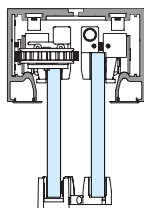

Possibilità di installazione Installation Alternatives

SCORREVOLE A SOFFITTO Sliding on Ceiling