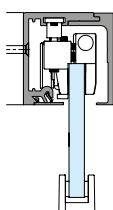

SCORREVOLE A PARETE Sliding on Wall