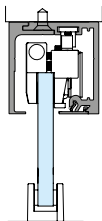

Possibilità di installazione Installation Alternatives

SCORREVOLE A SOFFITTO Sliding on Ceiling