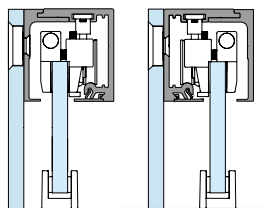

SCORREVOLE SU VETRO FISSO Sliding on Sidelight