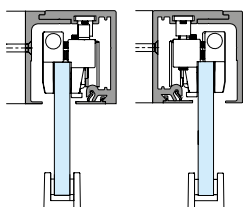

SCORREVOLE A PARETE Sliding on Wall