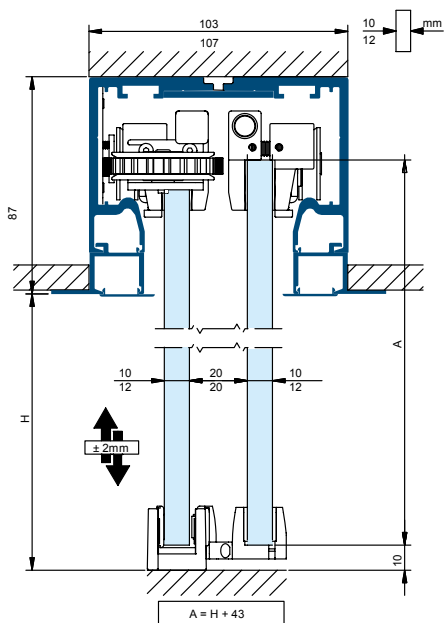

Possibilità di installazione doppia Chance of double installation

SCORREVOLE A TRASCINAMENTO FALSO SOFFITTO CON O SENZA FISSO - 12mm

Sliding dragging system for false ceiling with or without sidelight - 12mm